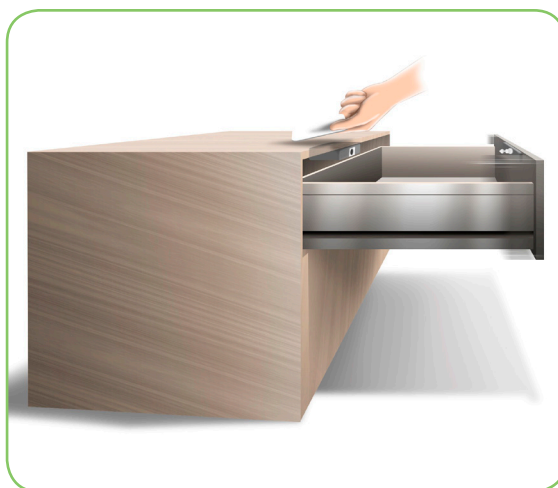

SERRURE INVISIBLE

ABIOLock

PARFUMERIE

Vous cherchez la bonne clé du tiroir ?
Vous craignez le vol de vos produits ?

ABIOLock, c'est la solution !

ABIOLock intègre dans un petit boîtier

- un système de verrouillage
- un lecteur de badges sécurisé sans contact
- une pile

Compatibilités de badges

125 Khz / 13,56 Mhz (Mifare®, NFC®)

Points forts

- Facile à installer
- Sans logiciel
- Facile d'utilisation
 - Discret
 - Sans câbles
- Alimentation autonome

Kit ABIOLock

Exemple ABIOLock Tiroir

“ Sans logiciel ;
facile d'utilisation

Cette serrure invisible facilite la gestion des ouvertures de meubles, de tiroirs, de vitrines, de portes coulissantes ou de placards.

L'installation de cette serrure s'effectue à l'intérieur du meuble.