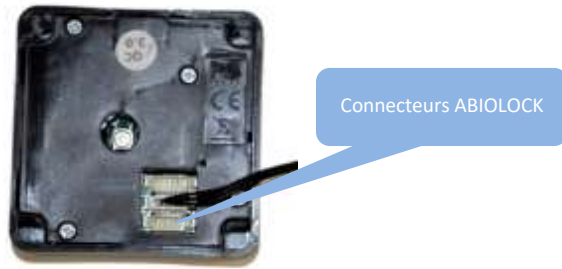

Référence **3051s**

L'alimentation externe pour serrure ABIOLock 125 remplace la pile et est utile quand :

- La serrure n'est pas facilement accessible pour changer la pile.
- L'utilisation de la serrure ABIOLock est intensive (plus de 50 utilisations par jour).

Limites d'utilisation

Si vous utilisez l'option alimentation externe : Retirez la pile

Recyclez dans des conteneurs adéquats

Dimensions

Epaisseur 24mm

Par défaut la longueur de câble est de :

- 1,5m : référence 3051_01.5m,
- 2,5m : référence 3051_02.5m.

Raccordement

L'alimentation externe se raccorde sur un des trois connecteurs de de la serrure ABIOLock.

Informations :

Nous proposons en option une entretoise (réf. : **3053s** : plaque d'écartement) pour faciliter le passage du câble.

Précautions :

Pour retirer le connecteur, utilisez une pince. Ne pas tirer sur le câble.

Raccordement de plusieurs ABIOLock

L'alimentation externe 3051 peut raccorder jusqu'à quatre serrures ABIOLock.

Chaque serrure est indépendante