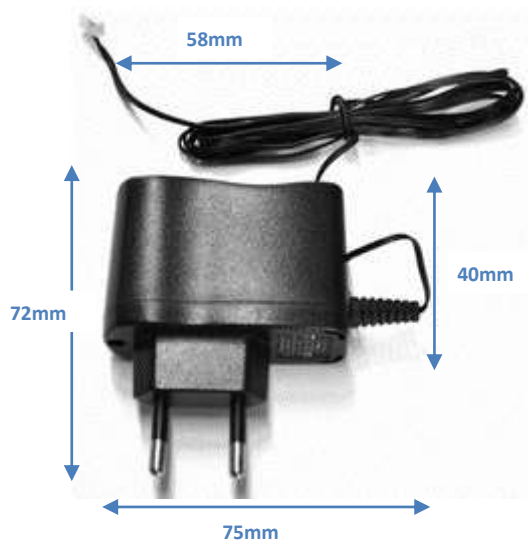

Limites d'utilisation

Si vous utilisez l'option alimentation externe : Retirez la pile

Recyclez dans des conteneurs adéquats

Dimensions

Epaisseur 24mm

Par défaut la longueur de câble est de :

- 1,5m : référence 3051_01.5m,
- 2,5m : référence 3051_02.5m.

Raccordement

L'alimentation externe se raccorde sur un des trois connecteurs de de la serrure ABIOLock.

Informations :

Nous proposons en option une entretoise (réf. : **3053s** : plaque d'écartement) pour faciliter le passage du câble.