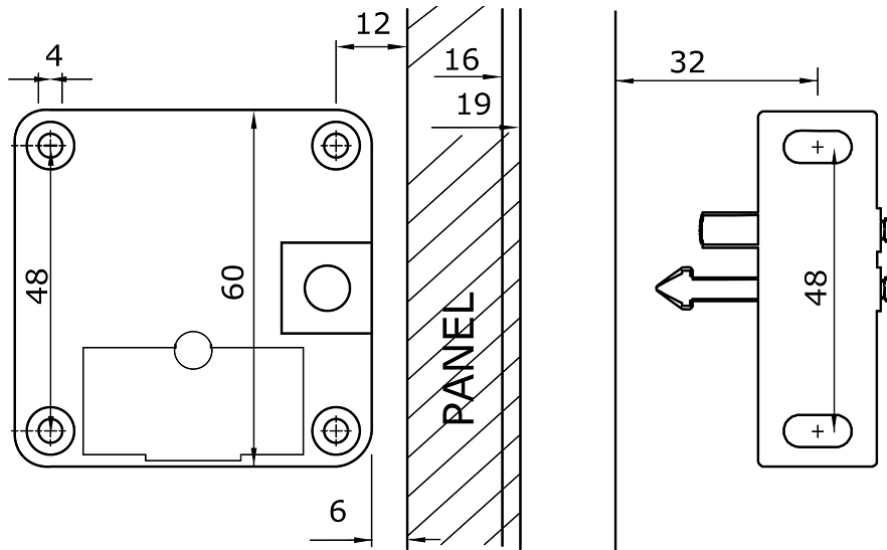

12. Verrouillage 3069 (remplacé par VERROU74)