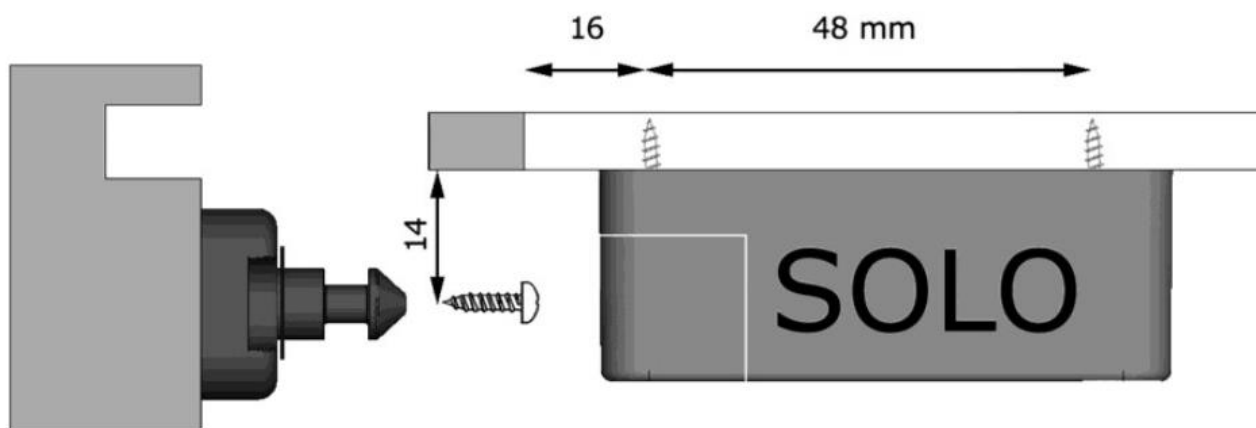

1. Serrure ABIOLock

2. Serrure ABIOLock CLAVIER

3. VERROU 74 pour porte battante et tiroir

4. VERROU 75 porte coulissante et fond de tiroir

5. VERROU 70 (anciennement 3070)

6. 3050 : Pile

7. 3060GLASS : Kit de fixation ABIOLock sur vitre