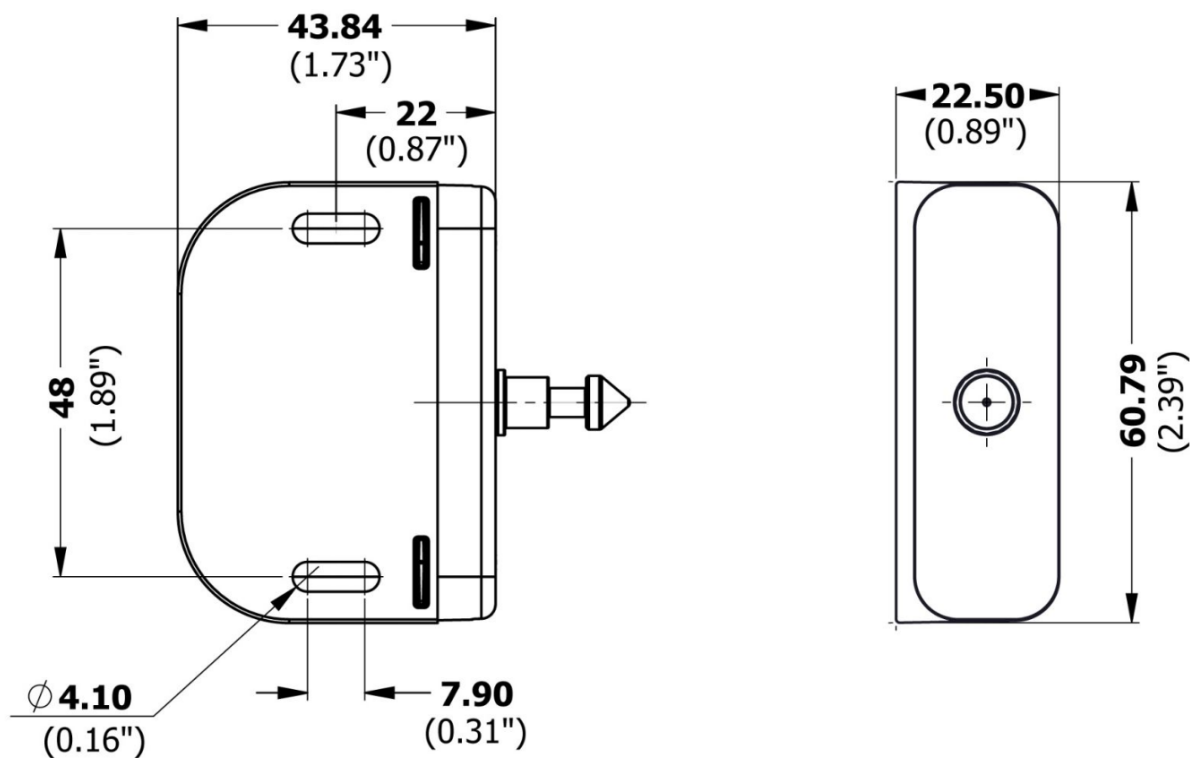

NOTE TECHNIQUE 01

ABIOVA

DIMENSIONS SERRURES ABIOLock ET OPTIONS

V03.02.01

SOMMAIRE

1. Serrure ABIOLock	3
2. Serrure ABIOLock CLAVIER.....	5
3. VERROU 74 pour porte battante et tiroir	6
4. VERROU 75 porte coulissante et fond de tiroir	10
5. VERROU 70 (anciennement 3070).....	13
6. 3050 : Pile	13
7. 3060GLASS : Kit de fixation ABIOLock sur vitre	14
8. 3040S : Antenne externe 125KHz.....	15
9. 3050S : Alimentation externe	16
10. Verrouillage 3068Z (remplacé par VERROU 75).....	17
11. Verrouillage 3071 (remplacé par VERROU74).....	18
12. Verrouillage 3069 (remplacé par VERROU74).....	19
Assistance	20
Versions.....	20

1. Serrure ABIOLock

2. Serrure ABIOLock CLAVIER

3. VERROU 74 pour porte battante et tiroir

4. VERROU 75 porte coulissante et fond de tiroir

5. VERROU 70 (anciennement 3070)

6. 3050 : Pile

7. 3060GLASS : Kit de fixation ABIOLock sur vitre

8. 3040S : Antenne externe 125KHz

3040S_00.5m	Avec un câble de 0,5m
3040S_01.5m	Avec un câble de 1,5m
3040S_03.0m	Avec un câble de 3m
3040S_05.0m	Avec un câble de 5m

3040S_01.5 est en stock avec des délais de livraison court

9. 3050S : Alimentation externe

3050S_00.5m Avec un câble de 0,5m

3050S_01.5m Avec un câble de 1,5m

3050S_02.5m Avec un câble de 2.5m

3050s_01.5 est en stock avec des délais de livraison court

10. Verrouillage 3068Z (remplacé par VERROU 75)