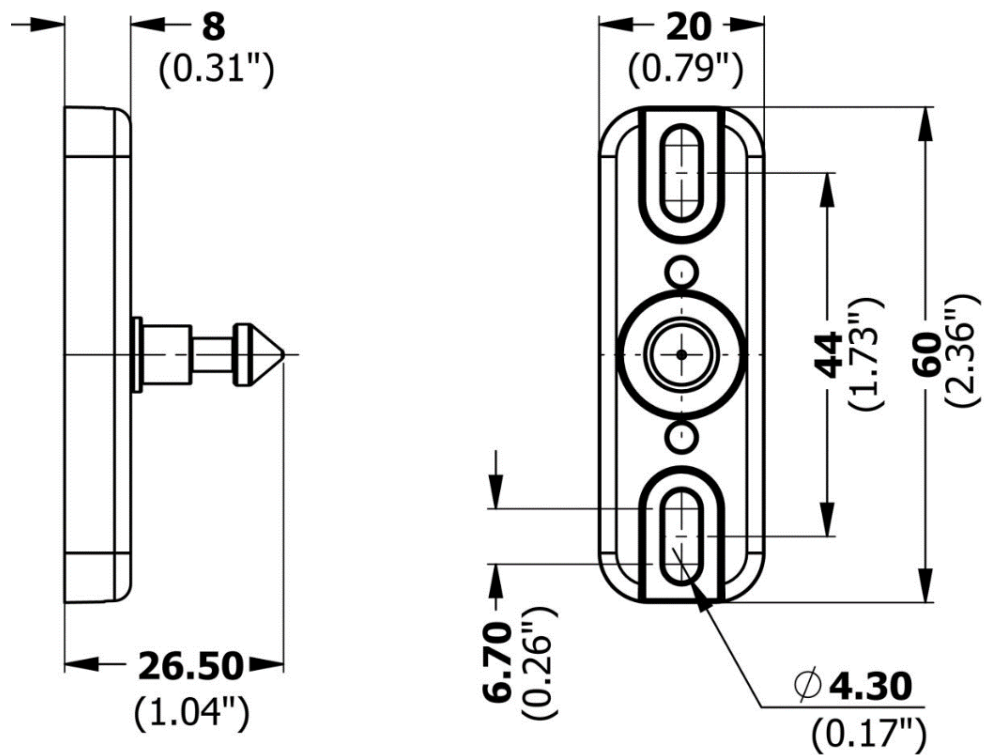

NOTE TECHNIQUE 01

ABIOVA

DIMENSIONS SERRURES ABIOLock ET OPTIONS

V03.02.01

SOMMAIRE

1. Serrure ABIOLock	3
2. Serrure ABIOLock CLAVIER.....	5
3. VERROU 74 pour porte battante et tiroir	6
4. VERROU 75 porte coulissante et fond de tiroir	10
5. VERROU 70 (anciennement 3070).....	13
6. 3050 : Pile	13
7. 3060GLASS : Kit de fixation ABIOLock sur vitre	14
8. 3040S : Antenne externe 125KHz.....	15
9. 3050S : Alimentation externe	16
10. Verrouillage 3068Z (remplacé par VERROU 75).....	17
11. Verrouillage 3071 (remplacé par VERROU74).....	18
12. Verrouillage 3069 (remplacé par VERROU74).....	19
Assistance	20
Versions.....	20

1. Serrure ABIOLock

2. Serrure ABIOLock CLAVIER

3. VERROU 74 pour porte battante et tiroir

4. VERROU 75 porte coulissante et fond de tiroir

5. VERROU 70 (anciennement 3070)

6. 3050 : Pile

7. 3060GLASS : Kit de fixation ABIOLock sur vitre

8. 3040S : Antenne externe 125KHz

3040S_00.5m	Avec un câble de 0,5m
3040S_01.5m	Avec un câble de 1,5m
3040S_03.0m	Avec un câble de 3m
3040S_05.0m	Avec un câble de 5m

3040S_01.5 est en stock avec des délais de livraison court

9. 3050S : Alimentation externe

3050S_00.5m Avec un câble de 0,5m

3050S_01.5m Avec un câble de 1,5m

3050S_02.5m Avec un câble de 2.5m

3050s_01.5 est en stock avec des délais de livraison court

10. Verrouillage 3068Z (remplacé par VERROU 75)