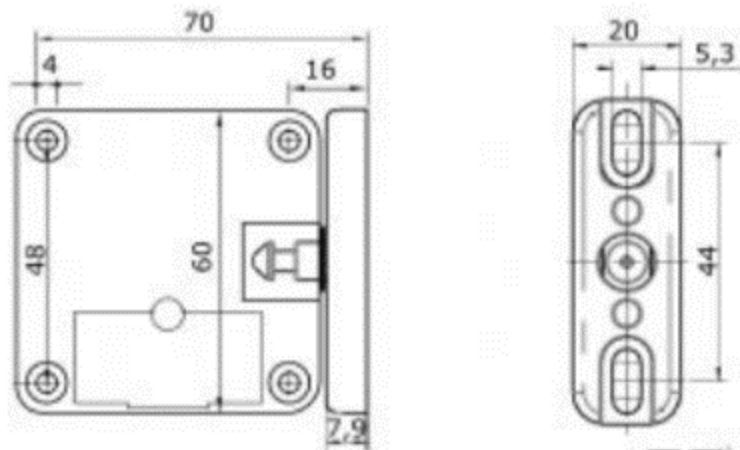

NOTE TECHNIQUE 01

ABIOVA

DIMENSIONS SERRURES ABIOLock ET OPTIONS

V03.02.01

SOMMAIRE

1. Serrure ABIOLock	3
2. Serrure ABIOLock CLAVIER.....	5
3. VERROU 74 pour porte battante et tiroir	6
4. VERROU 75 porte coulissante et fond de tiroir	10
5. VERROU 70 (anciennement 3070).....	13
6. 3050 : Pile	13
7. 3060GLASS : Kit de fixation ABIOLock sur vitre	14
8. 3040S : Antenne externe 125KHz.....	15
9. 3050S : Alimentation externe	16
10. Verrouillage 3068Z (remplacé par VERROU 75).....	17
11. Verrouillage 3071 (remplacé par VERROU74).....	18
12. Verrouillage 3069 (remplacé par VERROU74).....	19
Assistance	20
Versions.....	20

1. Serrure ABIOLock

2. Serrure ABIOLock CLAVIER

3. VERROU 74 pour porte battante et tiroir

4. VERROU 75 porte coulissante et fond de tiroir

5. VERROU 70 (anciennement 3070)

6. 3050 : Pile

7. 3060GLASS : Kit de fixation ABIOLock sur vitre