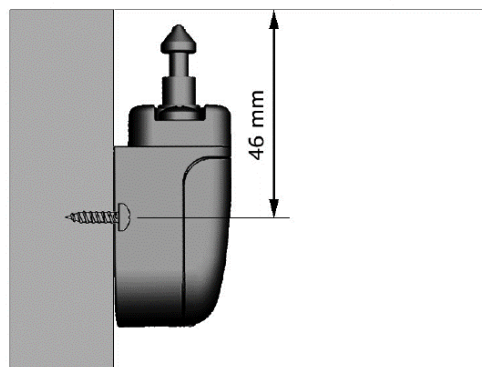

NOTE TECHNIQUE 01

ABIOVA

DIMENSIONS SERRURES ABIOLock ET OPTIONS

V03.02.01

SOMMAIRE

1. Serrure ABIOLock	3
2. Serrure ABIOLock CLAVIER.....	5
3. VERROU 74 pour porte battante et tiroir	6
4. VERROU 75 porte coulissante et fond de tiroir	10
5. VERROU 70 (anciennement 3070).....	13
6. 3050 : Pile	13
7. 3060GLASS : Kit de fixation ABIOLock sur vitre	14
8. 3040S : Antenne externe 125KHz.....	15
9. 3050S : Alimentation externe	16
10. Verrouillage 3068Z (remplacé par VERROU 75).....	17
11. Verrouillage 3071 (remplacé par VERROU74).....	18
12. Verrouillage 3069 (remplacé par VERROU74).....	19
Assistance	20
Versions.....	20

1. Serrure ABIOLock

2. Serrure ABIOLock CLAVIER

3. VERROU 74 pour porte battante et tiroir

4. VERROU 75 porte coulissante et fond de tiroir

5. VERROU 70 (anciennement 3070)

6. 3050 : Pile

7. 3060GLASS : Kit de fixation ABIOLock sur vitre

8. 3040S : Antenne externe 125KHz

3040S_00.5m	Avec un câble de 0,5m
3040S_01.5m	Avec un câble de 1,5m
3040S_03.0m	Avec un câble de 3m
3040S_05.0m	Avec un câble de 5m

3040S_01.5 est en stock avec des délais de livraison court

9. 3050S : Alimentation externe

3050S_00.5m Avec un câble de 0,5m

3050S_01.5m Avec un câble de 1,5m

3050S_02.5m Avec un câble de 2.5m

3050s_01.5 est en stock avec des délais de livraison court

10. Verrouillage 3068Z (remplacé par VERROU 75)