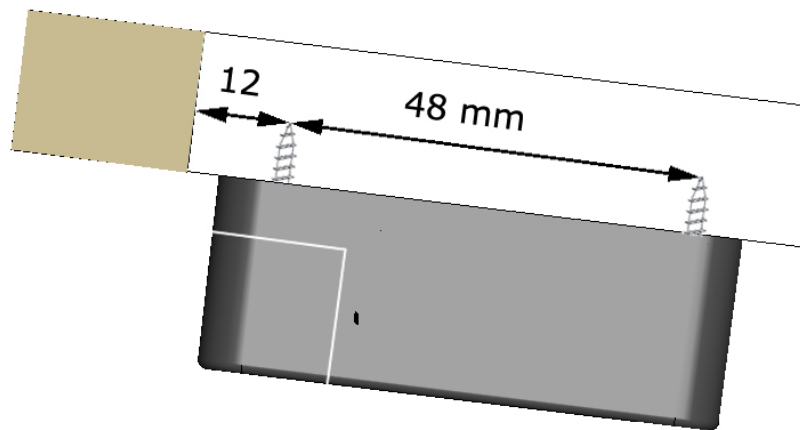

12. Verrouillage 3069 (remplacé par VERROU74)