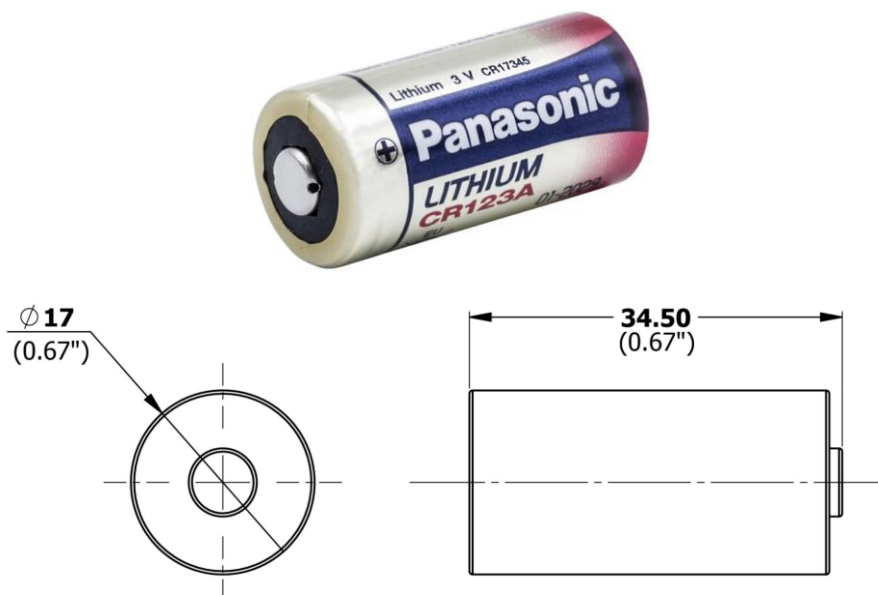

1. Serrure ABIOLock

2. Serrure ABIOLock CLAVIER

3. VERROU 74 pour porte battante et tiroir

4. VERROU 75 porte coulissante et fond de tiroir

5. VERROU 70 (anciennement 3070)

6. 3050 : Pile

7. 3060GLASS : Kit de fixation ABIOLock sur vitre

8. 3040S : Antenne externe 125KHz

3040S_00.5m	Avec un câble de 0,5m
3040S_01.5m	Avec un câble de 1,5m
3040S_03.0m	Avec un câble de 3m
3040S_05.0m	Avec un câble de 5m

3040S_01.5 est en stock avec des délais de livraison court