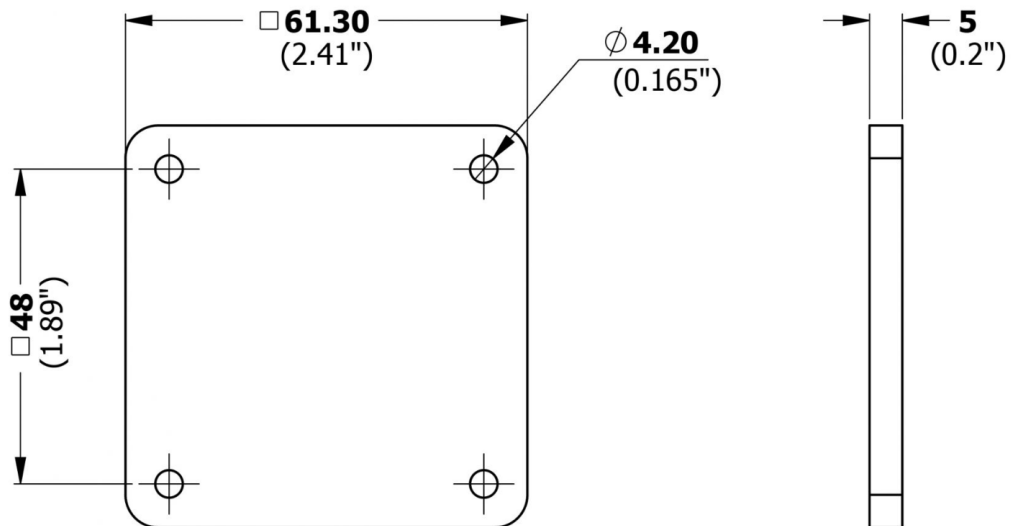

NOTE TECHNIQUE 01

ABIOVA

DIMENSIONS SERRURES ABIOLock ET OPTIONS

V03.02.01

SOMMAIRE

1. Serrure ABIOLock	3
2. Serrure ABIOLock CLAVIER.....	5
3. VERROU 74 pour porte battante et tiroir	6
4. VERROU 75 porte coulissante et fond de tiroir	10
5. VERROU 70 (anciennement 3070).....	13
6. 3050 : Pile	13
7. 3060GLASS : Kit de fixation ABIOLock sur vitre	14
8. 3040S : Antenne externe 125KHz.....	15
9. 3050S : Alimentation externe	16
10. Verrouillage 3068Z (remplacé par VERROU 75).....	17
11. Verrouillage 3071 (remplacé par VERROU74).....	18
12. Verrouillage 3069 (remplacé par VERROU74).....	19
Assistance	20
Versions.....	20

8. 3040S : Antenne externe 125KHz

3040S_00.5m	Avec un câble de 0,5m
3040S_01.5m	Avec un câble de 1,5m
3040S_03.0m	Avec un câble de 3m
3040S_05.0m	Avec un câble de 5m

3040S_01.5 est en stock avec des délais de livraison court