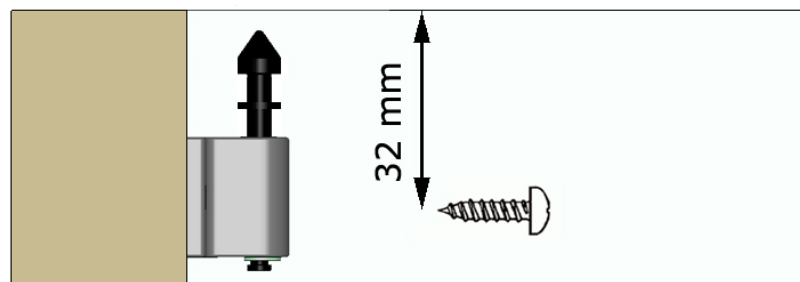

12. Verrouillage 3069 (remplacé par VERROU74)