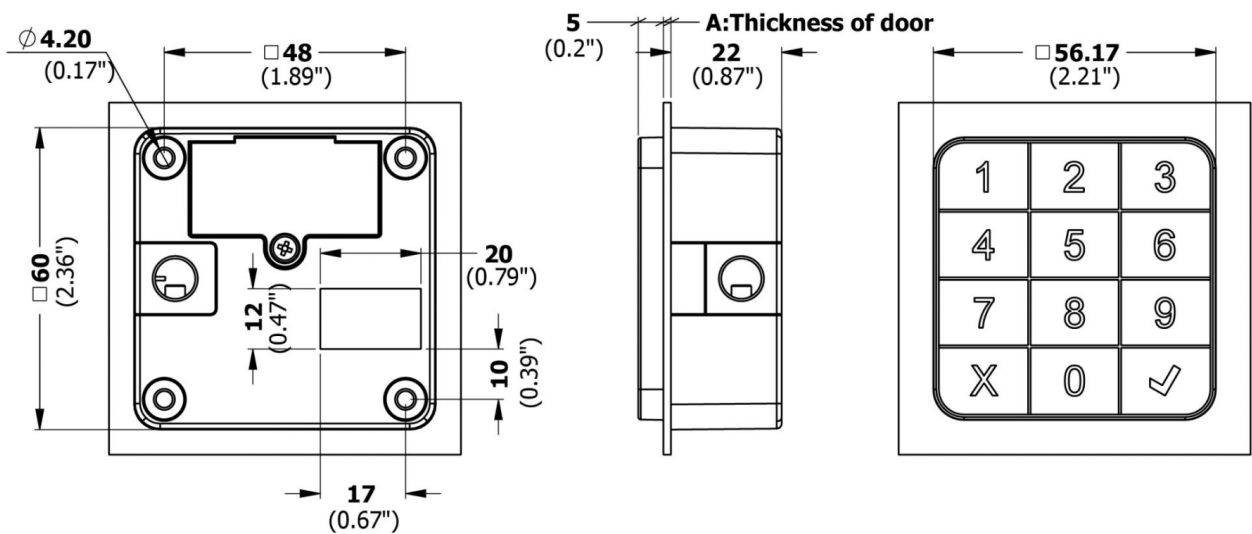

2. Serrure ABIOLock CLAVIER