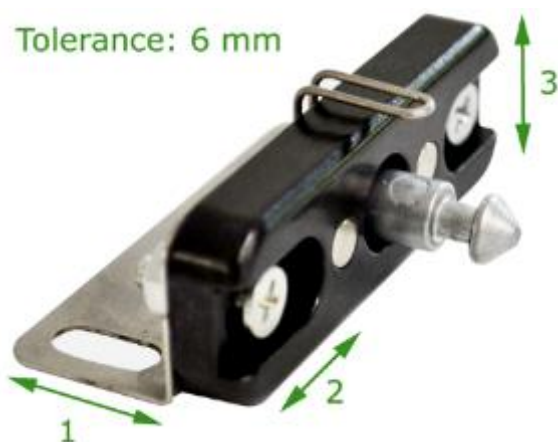

9. 3050S : Alimentation externe

3050S_00.5m Avec un câble de 0,5m

3050S_01.5m Avec un câble de 1,5m

3050S_02.5m Avec un câble de 2.5m

3050s_01.5 est en stock avec des délais de livraison court

10. Verrouillage 3068Z (remplacé par VERROU 75)

11. Verrouillage 3071 (remplacé par VERROU74)

Tolerance: 6 mm

12. Verrouillage 3069 (remplacé par VERROU74)

Assistance

Une question technique ?

Assistance téléphonique Gratuite réservée aux installateurs

Merci de vous munir du numéro de série du lecteur et du numéro du bon de livraison