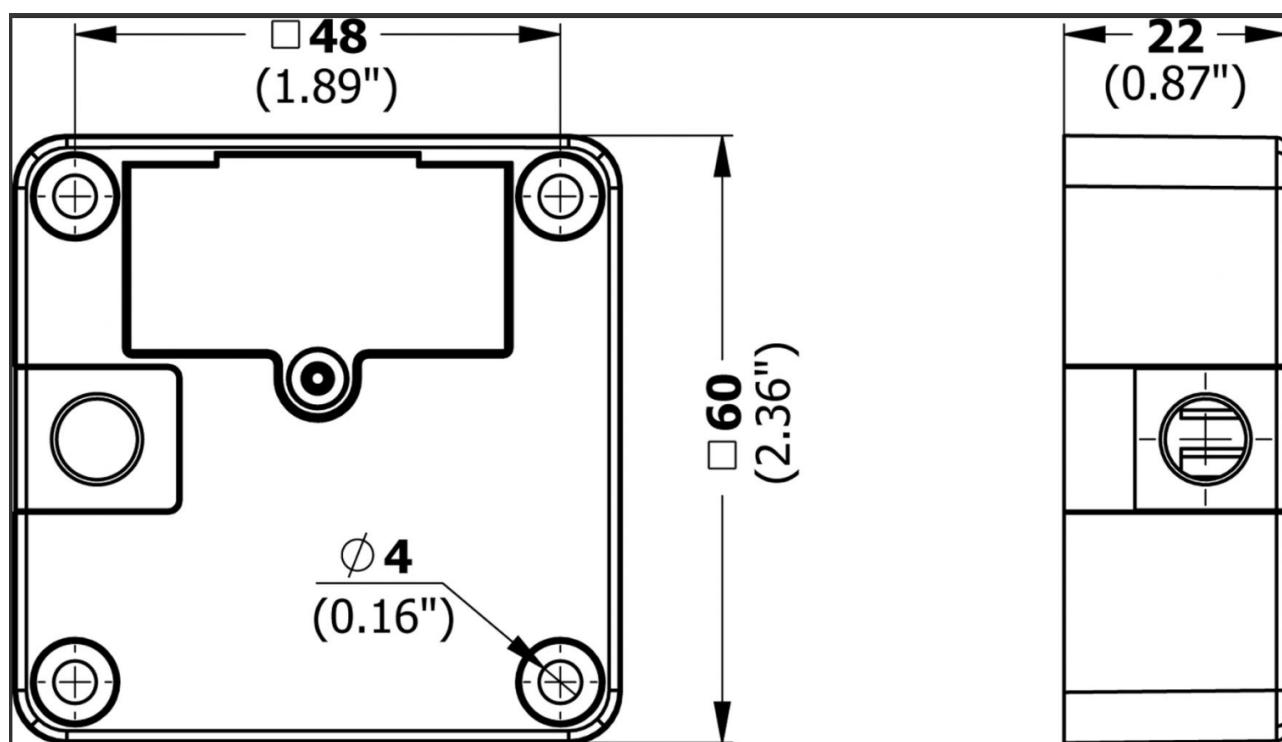

SOMMAIRE

1. Serrure ABIOLock	3
2. Serrure ABIOLock CLAVIER.....	5
3. VERROU 74 pour porte battante et tiroir	6
4. VERROU 75 porte coulissante et fond de tiroir	10
5. VERROU 70 (anciennement 3070).....	13
6. 3050 : Pile	13
7. 3060GLASS : Kit de fixation ABIOLock sur vitre	14
8. 3040S : Antenne externe 125KHz.....	15
9. 3050S : Alimentation externe	16
10. Verrouillage 3068Z (remplacé par VERROU 75).....	17
11. Verrouillage 3071 (remplacé par VERROU74).....	18
12. Verrouillage 3069 (remplacé par VERROU74).....	19
Assistance	20
Versions.....	20

1. Serrure ABIOLock