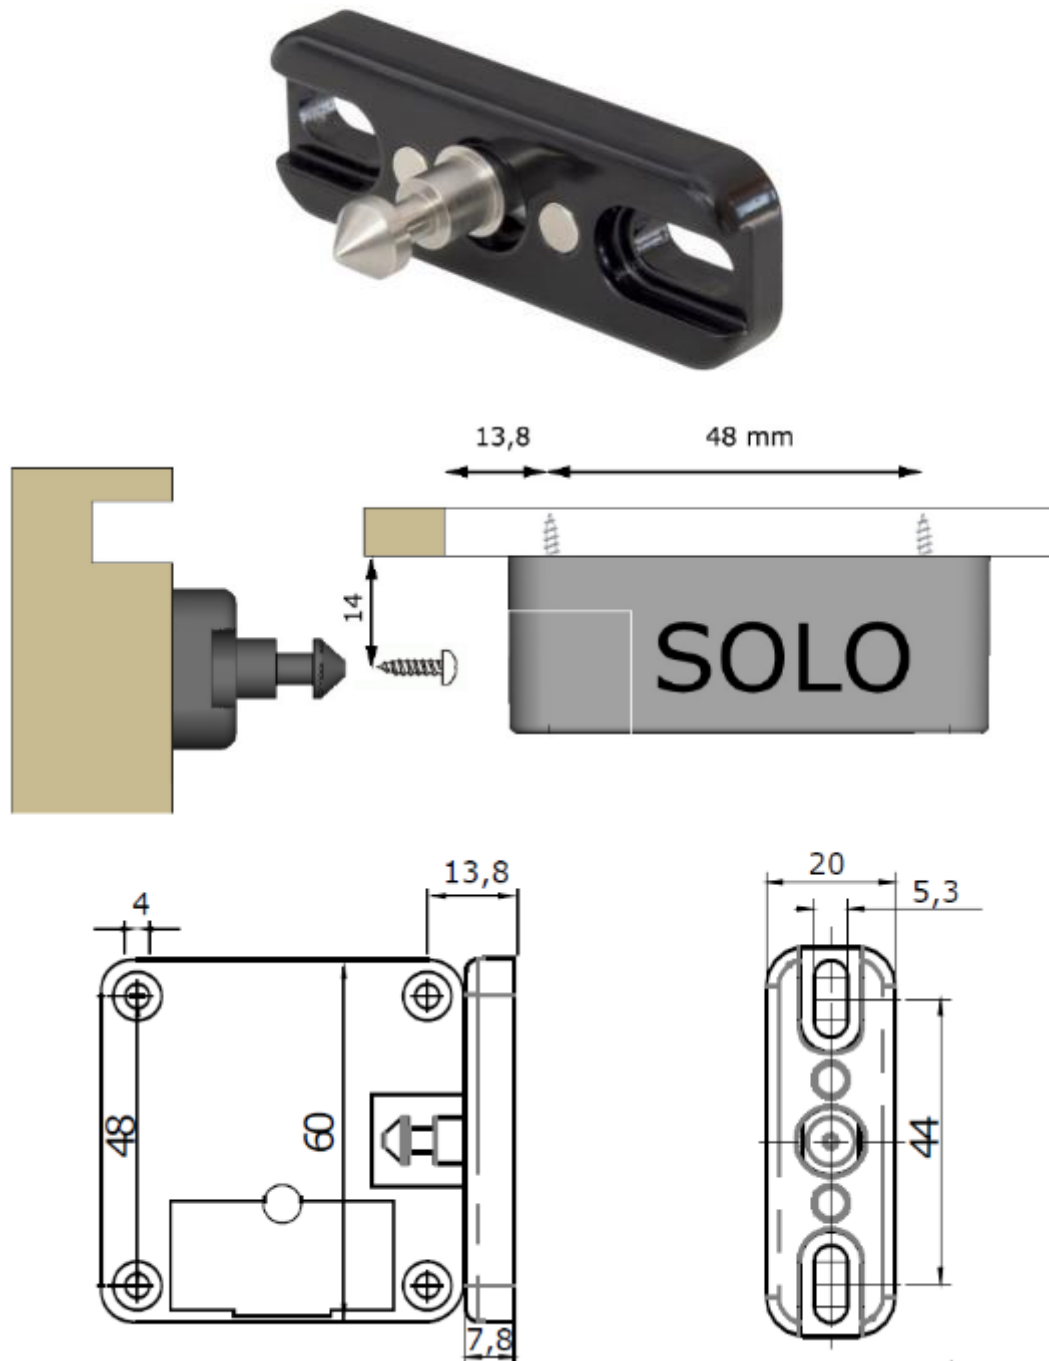

NOTE TECHNIQUE 01

ABIOVA

DIMENSIONS SERRURES ABIOLock ET OPTIONS

V03.02.01

SOMMAIRE

1. Serrure ABIOLock	3
2. Serrure ABIOLock CLAVIER.....	5
3. VERROU 74 pour porte battante et tiroir	6
4. VERROU 75 porte coulissante et fond de tiroir	10
5. VERROU 70 (anciennement 3070).....	13
6. 3050 : Pile	13
7. 3060GLASS : Kit de fixation ABIOLock sur vitre	14
8. 3040S : Antenne externe 125KHz.....	15
9. 3050S : Alimentation externe	16
10. Verrouillage 3068Z (remplacé par VERROU 75).....	17
11. Verrouillage 3071 (remplacé par VERROU74).....	18
12. Verrouillage 3069 (remplacé par VERROU74).....	19
Assistance	20
Versions.....	20

9. 3050S : Alimentation externe

3050S_00.5m Avec un câble de 0,5m

3050S_01.5m Avec un câble de 1,5m

3050S_02.5m Avec un câble de 2.5m

3050s_01.5 est en stock avec des délais de livraison court

10. Verrouillage 3068Z (remplacé par VERROU 75)