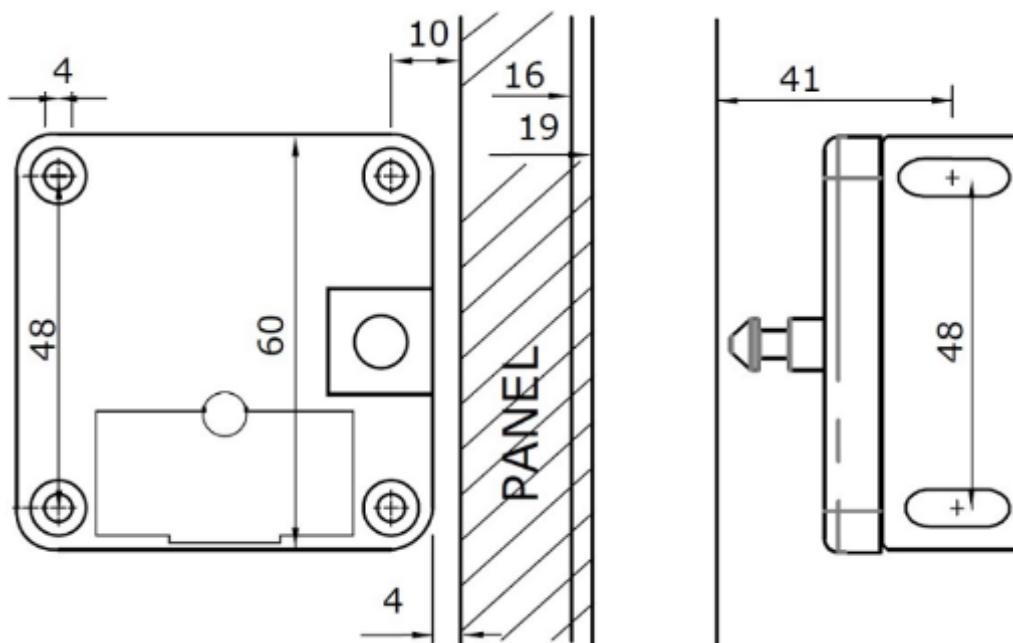

11. Verrouillage 3071 (remplacé par VERROU74)

Tolerance: 6 mm