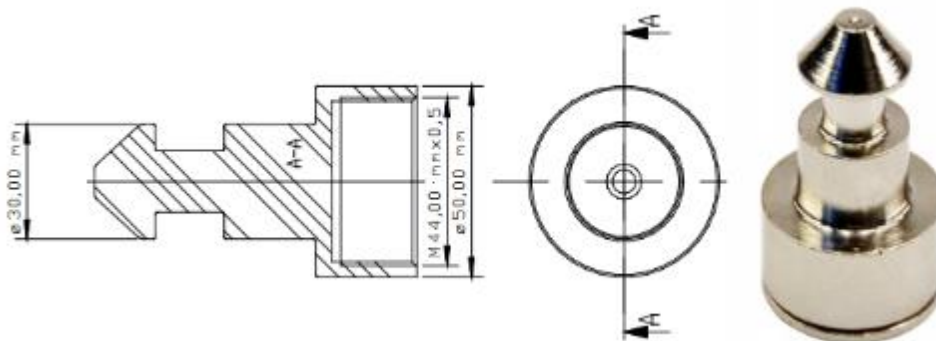

NOTE TECHNIQUE 01

ABIOVA

DIMENSIONS SERRURES ABIOLock ET OPTIONS

V03.02.01

SOMMAIRE

1. Serrure ABIOLock	3
2. Serrure ABIOLock CLAVIER.....	5
3. VERROU 74 pour porte battante et tiroir	6
4. VERROU 75 porte coulissante et fond de tiroir	10
5. VERROU 70 (anciennement 3070).....	13
6. 3050 : Pile	13
7. 3060GLASS : Kit de fixation ABIOLock sur vitre	14
8. 3040S : Antenne externe 125KHz.....	15
9. 3050S : Alimentation externe	16
10. Verrouillage 3068Z (remplacé par VERROU 75).....	17
11. Verrouillage 3071 (remplacé par VERROU74).....	18
12. Verrouillage 3069 (remplacé par VERROU74).....	19
Assistance	20
Versions.....	20

1. Serrure ABIOLock

2. Serrure ABIOLock CLAVIER

3. VERROU 74 pour porte battante et tiroir

4. VERROU 75 porte coulissante et fond de tiroir

5. VERROU 70 (anciennement 3070)

6. 3050 : Pile

7. 3060GLASS : Kit de fixation ABIOLock sur vitre

8. 3040S : Antenne externe 125KHz

3040S_00.5m	Avec un câble de 0,5m
3040S_01.5m	Avec un câble de 1,5m
3040S_03.0m	Avec un câble de 3m
3040S_05.0m	Avec un câble de 5m

3040S_01.5 est en stock avec des délais de livraison court

9. 3050S : Alimentation externe

3050S_00.5m Avec un câble de 0,5m

3050S_01.5m Avec un câble de 1,5m

3050S_02.5m Avec un câble de 2.5m

3050s_01.5 est en stock avec des délais de livraison court

10. Verrouillage 3068Z (remplacé par VERROU 75)