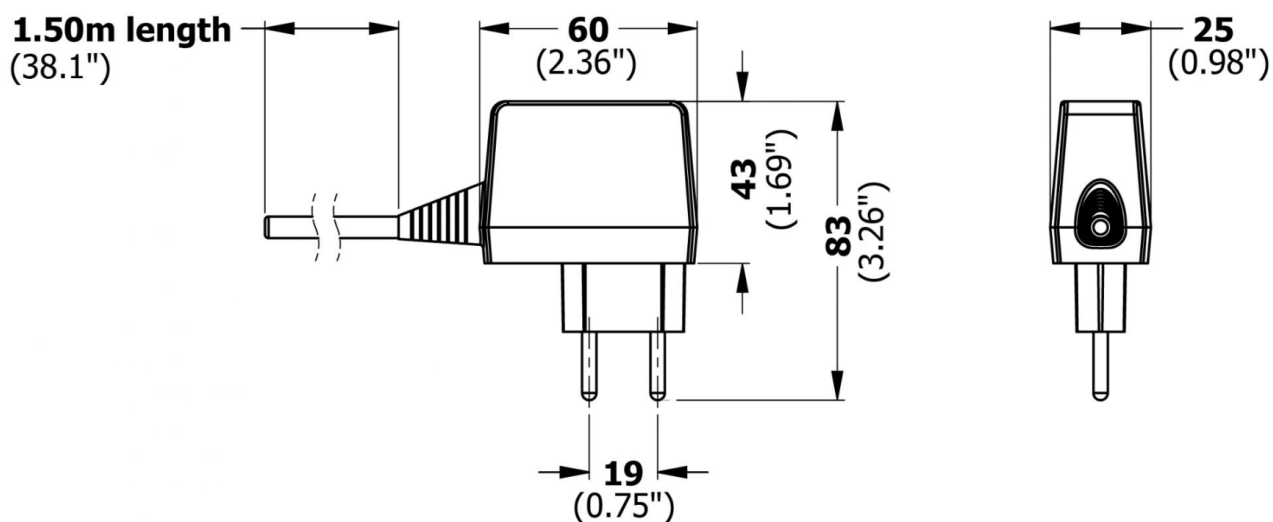

9. 3050S : Alimentation externe

3050S_00.5m Avec un câble de 0,5m

3050S_01.5m Avec un câble de 1,5m

3050S_02.5m Avec un câble de 2.5m

3050s_01.5 est en stock avec des délais de livraison court