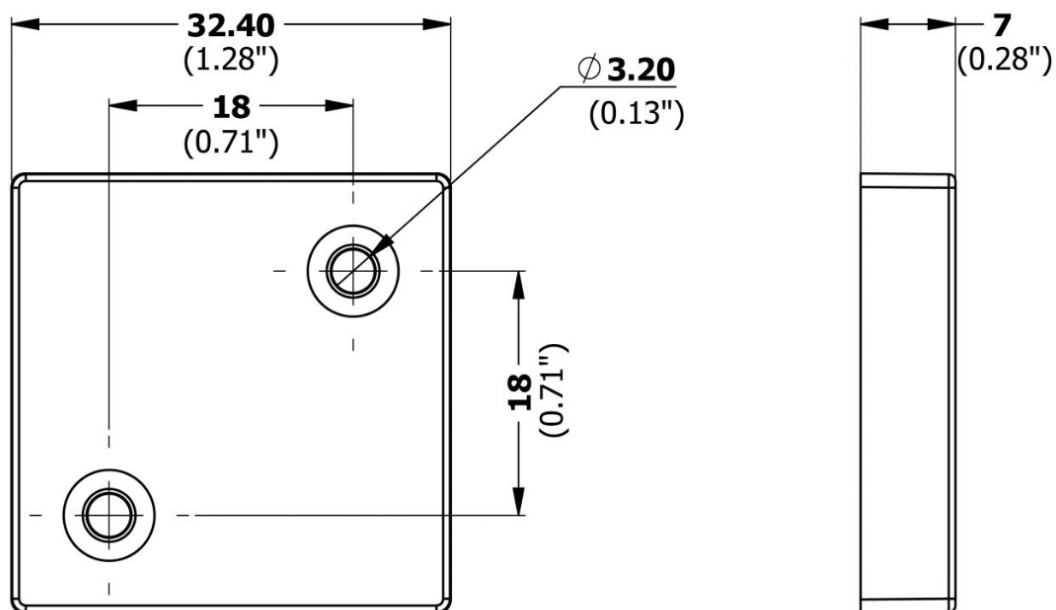

8. 3040S : Antenne externe 125KHz

3040S_00.5m	Avec un câble de 0,5m
3040S_01.5m	Avec un câble de 1,5m
3040S_03.0m	Avec un câble de 3m
3040S_05.0m	Avec un câble de 5m

3040S_01.5 est en stock avec des délais de livraison court