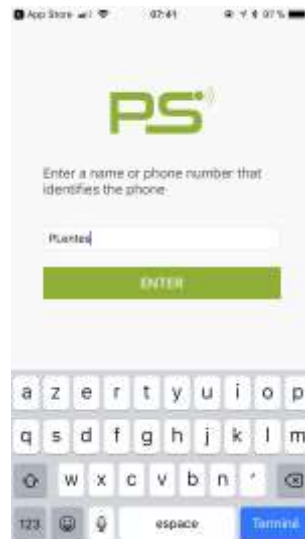

Par défaut les codes paramétrés sont

Ouverture : 1234

Accès menu paramétrage : 123456

Application

Depuis votre smartphone, téléchargez et installez l'application "**PSLocks**" sur Apple Store ou sur Google Play Store.

PSLocks

Premier lancement

Vous trouverez une petite présentation de la solution.
Merci de sélectionner la flèche en bas à droite pour
arriver à la fenêtre suivante

Enregistrement de l'identifiant

Cette fenêtre permet de saisir votre identifiant. Nous conseillons d'enregistrer la première lettre du prénom suivi du nom de famille.

Exemple : M. Pascal LENTES nous avons saisi PLentes

Activation Bluetooth

Activez le Bluetooth de votre smartphone.

Fenêtre de commande

L'APP PSLocks vous propose tous les cadenas et serrures ABIOLOCK Bluetooth présentes autour de vous.