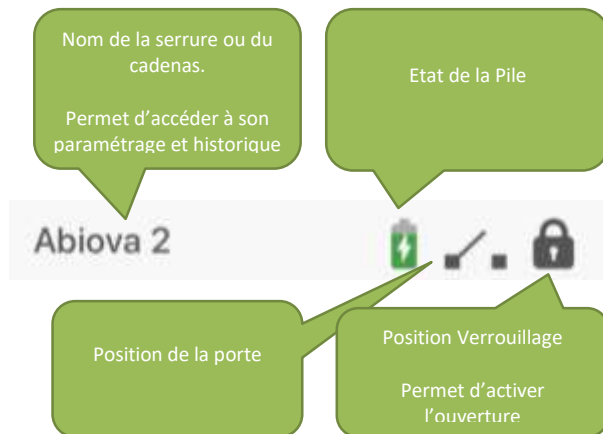

Exemple : M. Pascal LENTES nous avons saisi PLentes

Activation Bluetooth

Activez le Bluetooth de votre smartphone.

Fenêtre de commande

L'APP PSLocks vous propose tous les cadenas et serrures ABIOLOCK Bluetooth présentes autour de vous.

Description générale

Descriptions détail

Position Porte

Porte ou cadenas fermé

Porte ou cadenas ouvert

Etat du verrouillage

Serrure ou cadenas déverrouillé

Serrure ou cadenas verrouillé