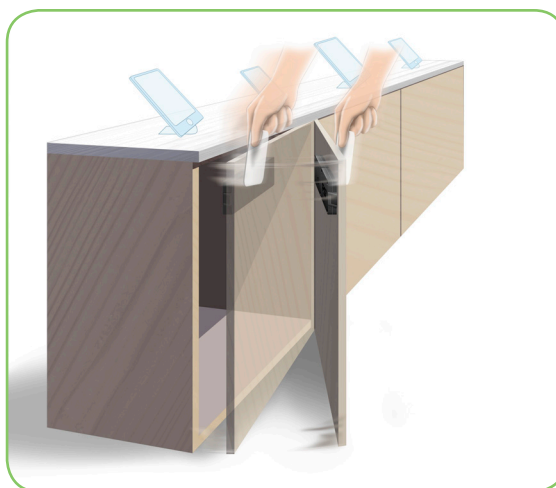

## TÉLÉPHONIE

Vous cherchez la bonne clé du placard ?  
Vous craignez le vol de vos produits ?

ABIOLOCK, c'est la solution !

ABIOLOCK intègre dans un petit boîtier

- un système de verrouillage
- un lecteur de badges sécurisé sans contact
- une pile

**Dimensions du boîtier**

40x40 mm

**Distance de lecture**

Jusqu'à 25 mm à travers le bois et le verre

**Autonomie**

Plus de 30 000 ouvertures

**Nombre de badges**

Jusqu'à 49 badges

**Compatibilités de badges**

125 Khz / 13,56 Mhz (Mifare®, NFC®)

Points forts

- Facile à installer
- Sans logiciel
- Facile d'utilisation
  - Discret
  - Sans câbles
- Alimentation autonome

Kit ABIOLock

Exemple ABIOLock Placard

“ Sans logiciel ;  
facile d'utilisation ”

Cette serrure invisible facilite la gestion des ouvertures de meubles, de tiroirs, de vitrines, de portes coulissantes ou de placards.

L'installation de cette serrure s'effectue à l'intérieur du meuble.